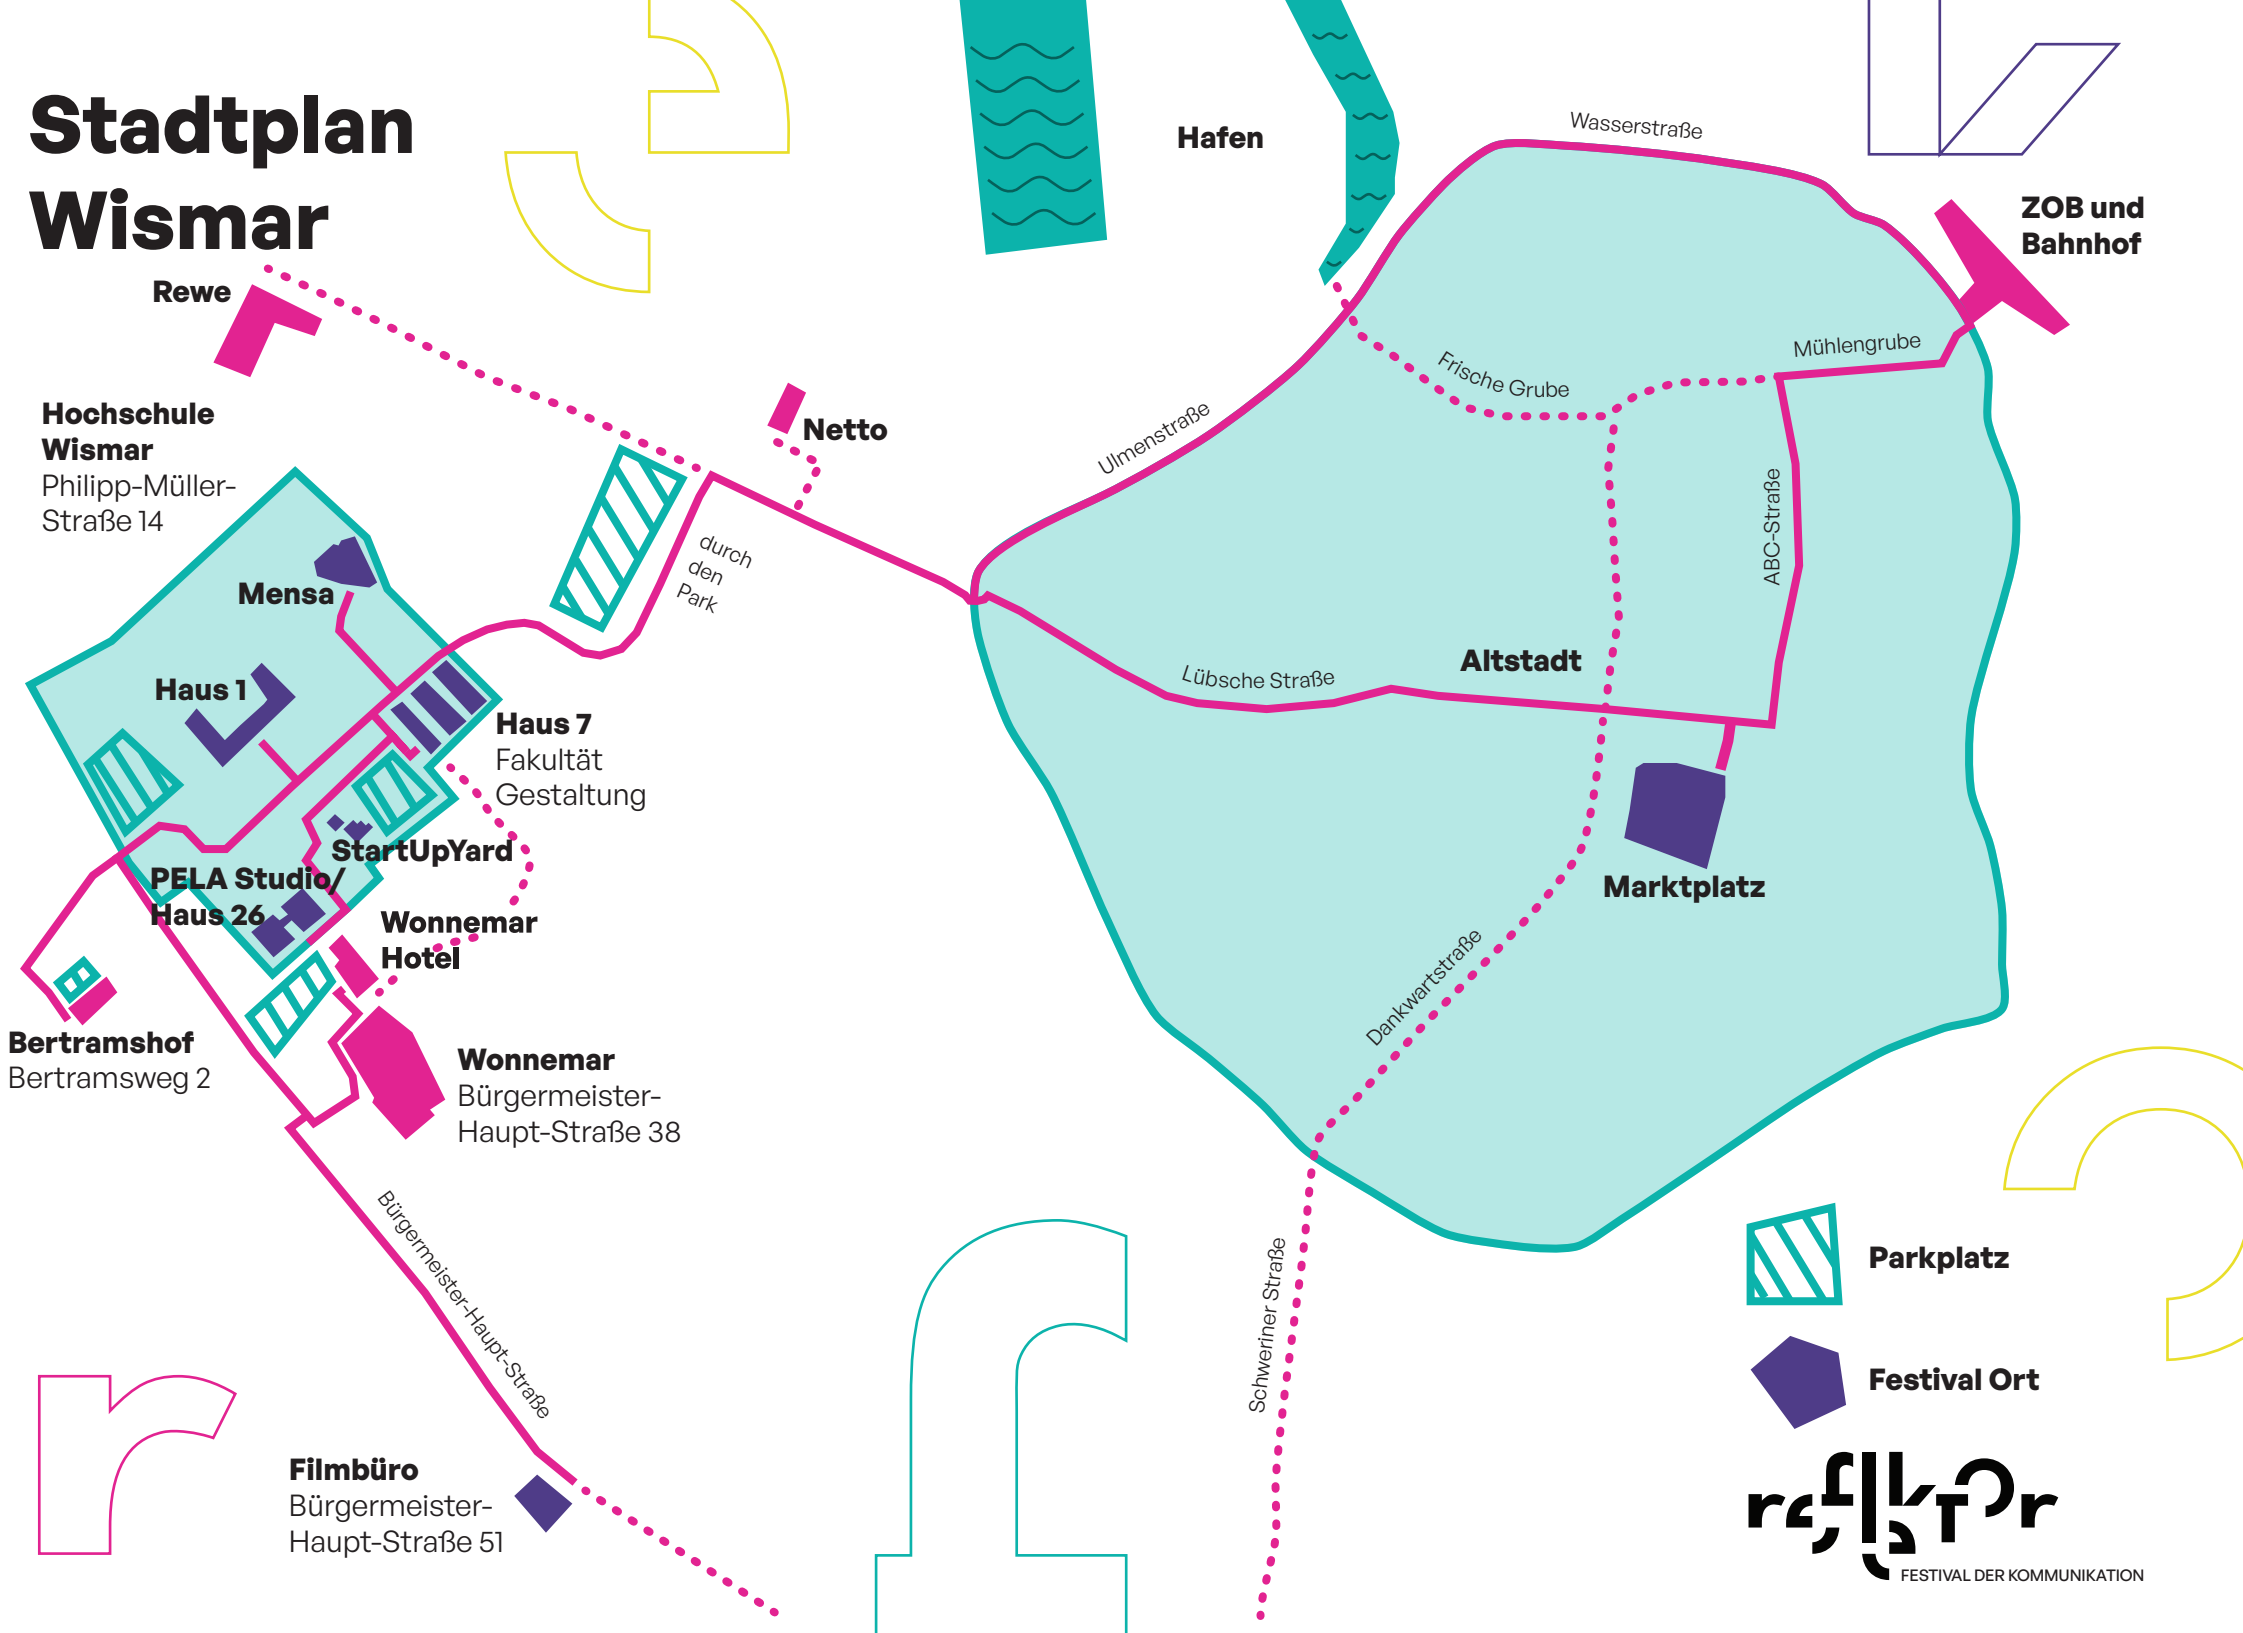

Stadtplan Wismar

Fakultätsplan

7C

Studentische Ateliers
Büros der Lehrenden
Tischlerei
Modellbau-Werkstatt

7B

Licht- & Fotolabor
Fotostudio
Media Lab
Schmuckwerkstatt
Druckwerkstatt
Computerpools

7A

Foyer
Fakultätsverwaltung
Büros der Lehrenden
i Infopoint

1.223
Ruhe- & Leseraum
1. OG
1.321
2. OG

Mensa

Haupteingang

Wonnemar & Filmbüro

Zone 3

StartUpYard

reflektor
FESTIVAL DER KOMMUNIKATION

EINE VERANSTALTUNG DER HOCHSCHULE WISMAR